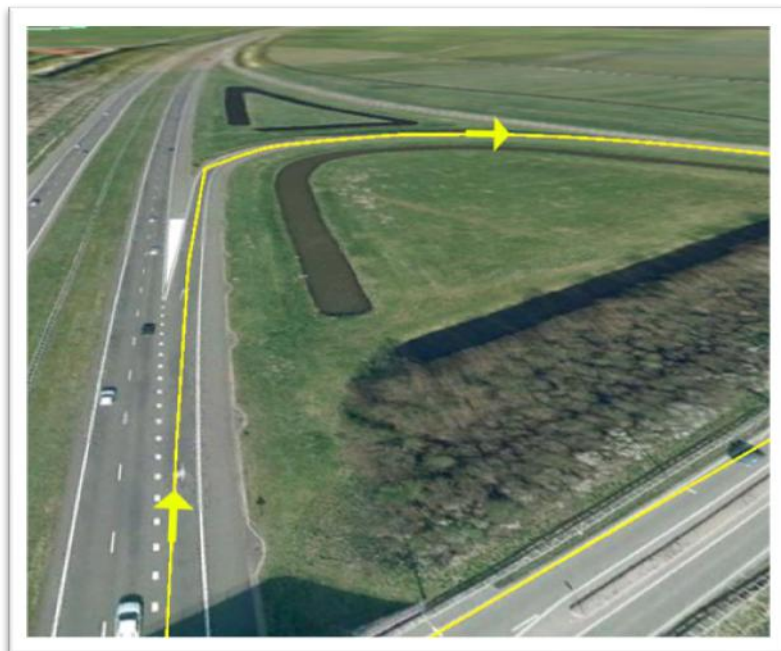

Per auto: vanuit richting Utrecht (A27):

Neem afrit 35 Huizen en houd voorbij de eerste stoplichten links aan.

Bij de 2de stoplichten linksaf en dan weer links afslaan de Gooijerweg op.

Voorbij de stoplichten rechtdoor. Let goed op dat u bij deze stoplichten op de witte streep staat!