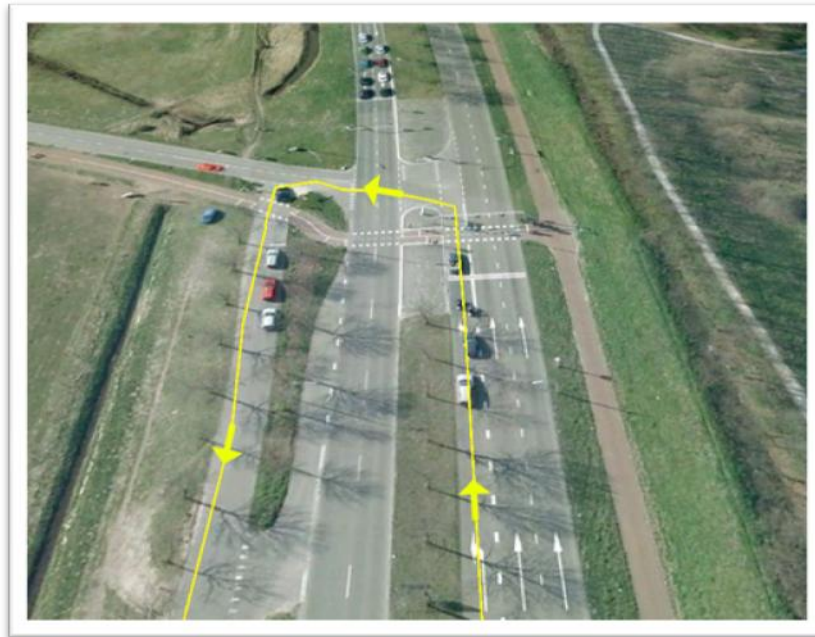

Per auto: vanuit richting Utrecht (A27):

Neem afrit 35 Huizen en houd voorbij de eerste stoplichten links aan.

Bij de 2de stoplichten linksaf en dan weer links afslaan de Gooijerweg op.

Voorbij de stoplichten rechtdoor. Let goed op dat u bij deze stoplichten op de witte streep staat!