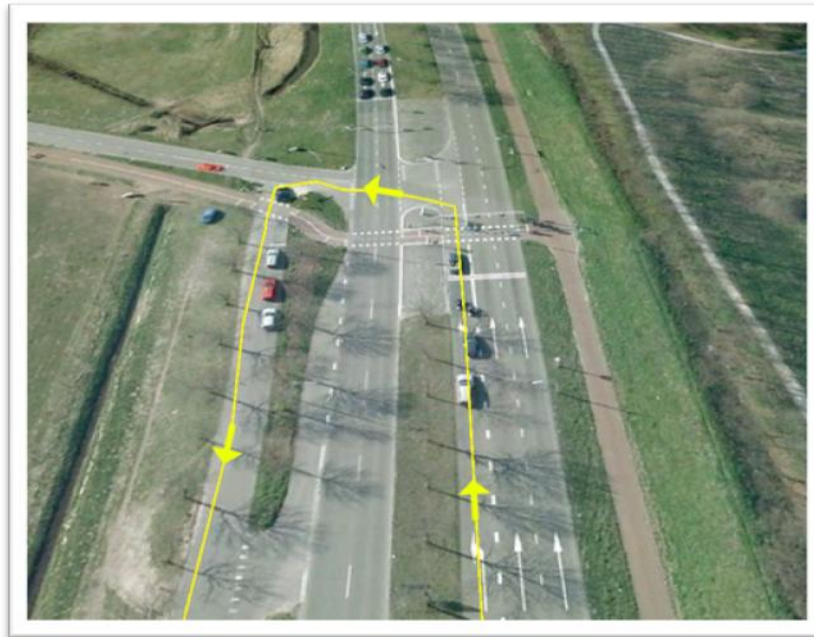

*Per auto: vanuit richting Amsterdam of
Apeldoorn (A1):*

*Bij knooppunt Eemnes de A27 richting Almere volgen. Neem
afrit 35 Huizen en houd voorbij de eerste stoplichten links aan.*

Bij de 2de stoplichten linksaf en dan weer links afslaan de Gooijerweg op.

Voorbij de stoplichten rechtdoor. Let goed op dat u bij deze stoplichten op de witte streep staat!

Over 600m bent u gearriveerd bij Theetuin Eemnes.

*Theetuin Eemnes
Meentweg 131
3755 PD Eemnes
Tel. 035-5389643
www.theetuineemnes.nl*