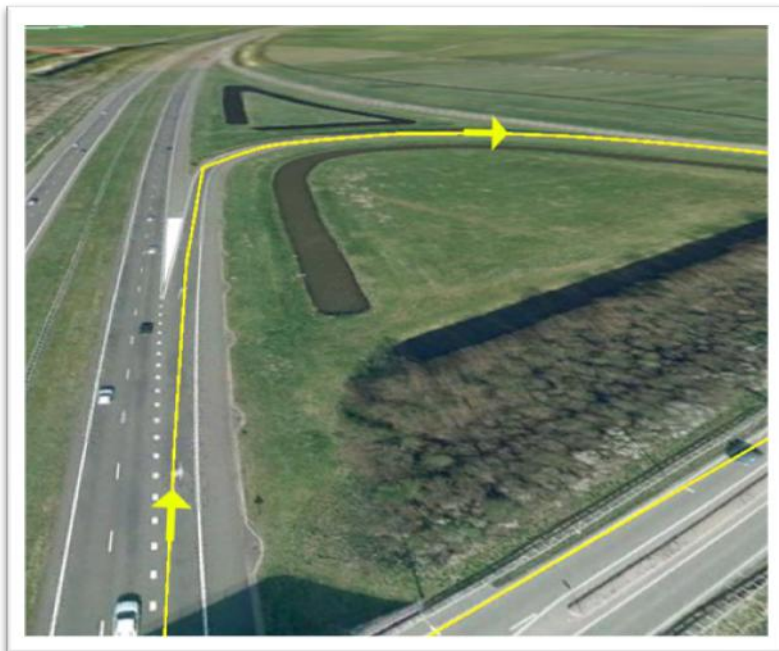

*Per auto: vanuit richting Amsterdam of
Apeldoorn (A1):*

*Bij knooppunt Eemnes de A27 richting Almere volgen. Neem
afrit 35 Huizen en houd voorbij de eerste stoplichten links aan.*

Bij de 2de stoplichten linksaf en dan weer links afslaan de Gooijerweg op.

Voorbij de stoplichten rechtdoor. Let goed op dat u bij deze stoplichten op de witte streep staat!

Over 600m bent u gearriveerd bij Theetuin Eemnes.

*Theetuin Eemnes
Meentweg 131
3755 PD Eemnes
Tel. 035-5389643
www.theetuineemnes.nl*