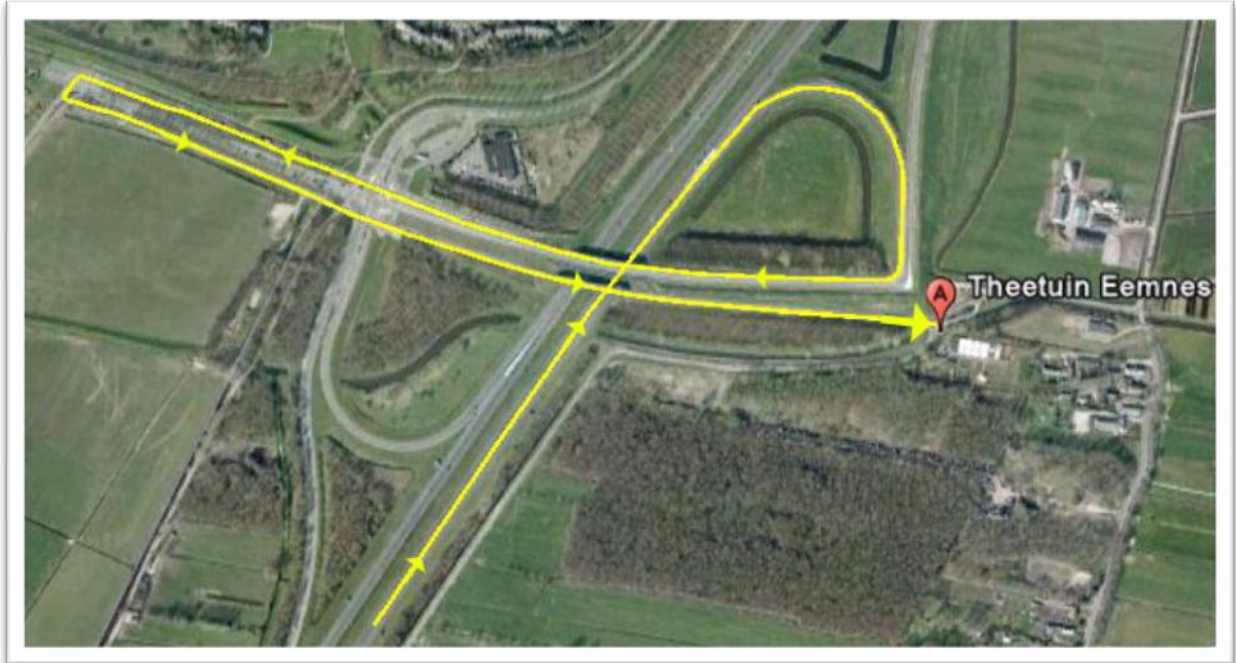

*Per auto: vanuit richting Amsterdam of
Apeldoorn (A1):*

*Bij knooppunt Eemnes de A27 richting Almere volgen. Neem
afrit 35 Huizen en houd voorbij de eerste stoplichten links aan.*

Bij de 2de stoplichten linksaf en dan weer links afslaan de Gooijerweg op.

Voorbij de stoplichten rechtdoor. Let goed op dat u bij deze stoplichten op de witte streep staat!

Over 600m bent u gearriveerd bij Theetuin Eemnes.

*Theetuin Eemnes
Meentweg 131
3755 PD Eemnes
Tel. 035-5389643
www.theetuineemnes.nl*