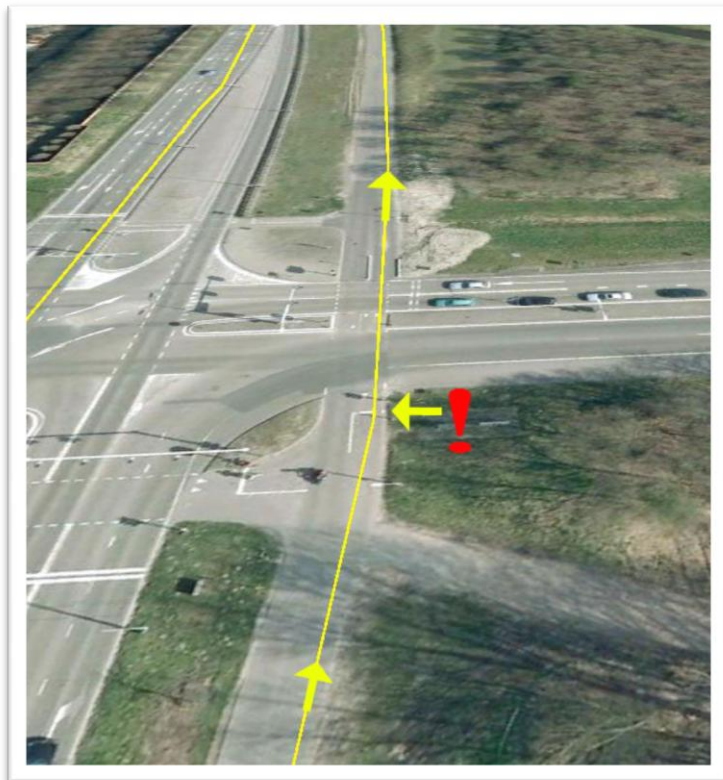

Per auto: vanuit richting Almere (A27):

Neem afrit 35 Huizen Sla linksaf en houd vervolgens links aan.

Bij de 2de stoplichten linksaf en dan weer links afslaan de Gooijerweg op.

Voorbij de stoplichten rechtdoor. Let goed op dat u bij deze stoplichten op de witte streep staat!