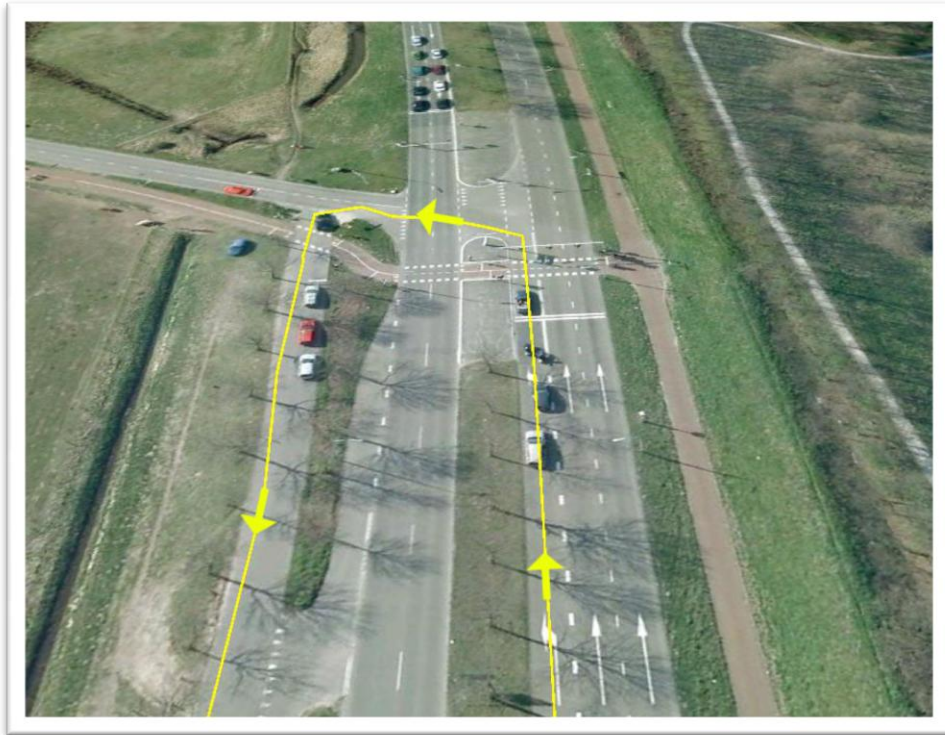

Per auto: vanuit richting Almere (A27):

Neem afrit 35 Huizen Sla linksaf en houd vervolgens links aan.

Bij de 2de stoplichten linksaf en dan weer links afslaan de Gooijerweg op.

Voorbij de stoplichten rechtdoor. Let goed op dat u bij deze stoplichten op de witte streep staat!