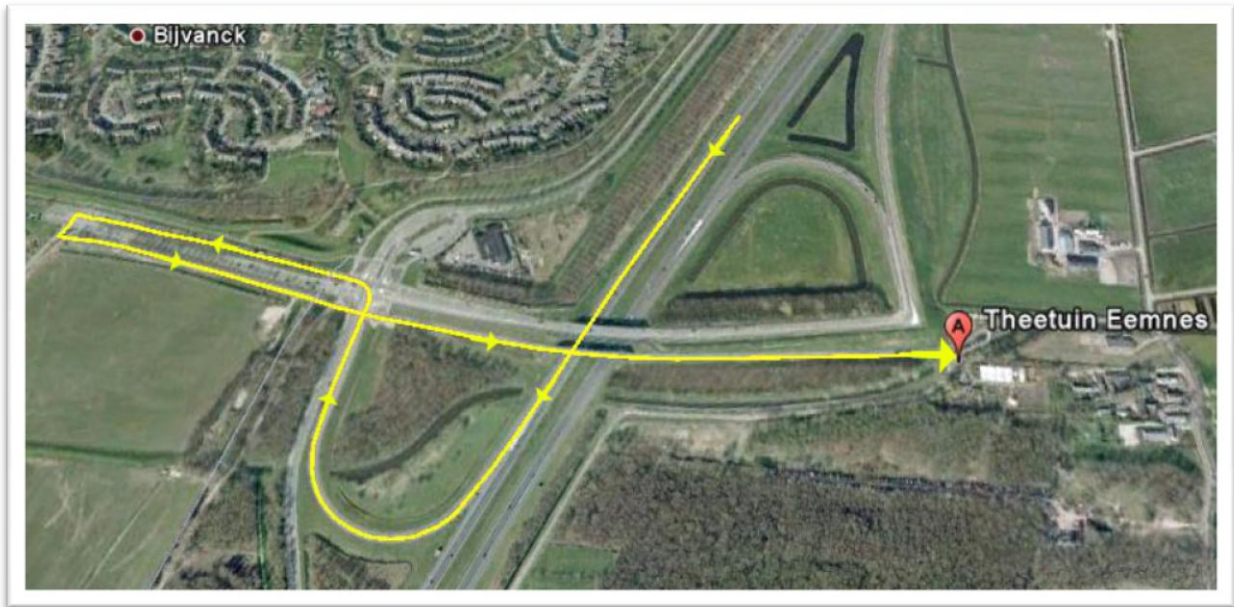

Per auto: vanuit richting Almere (A27):

Neem afrit 35 Huizen Sla linksaf en houd vervolgens links aan.

Bij de 2de stoplichten linksaf en dan weer links afslaan de Gooijerweg op.

Voorbij de stoplichten rechtdoor. Let goed op dat u bij deze stoplichten op de witte streep staat!