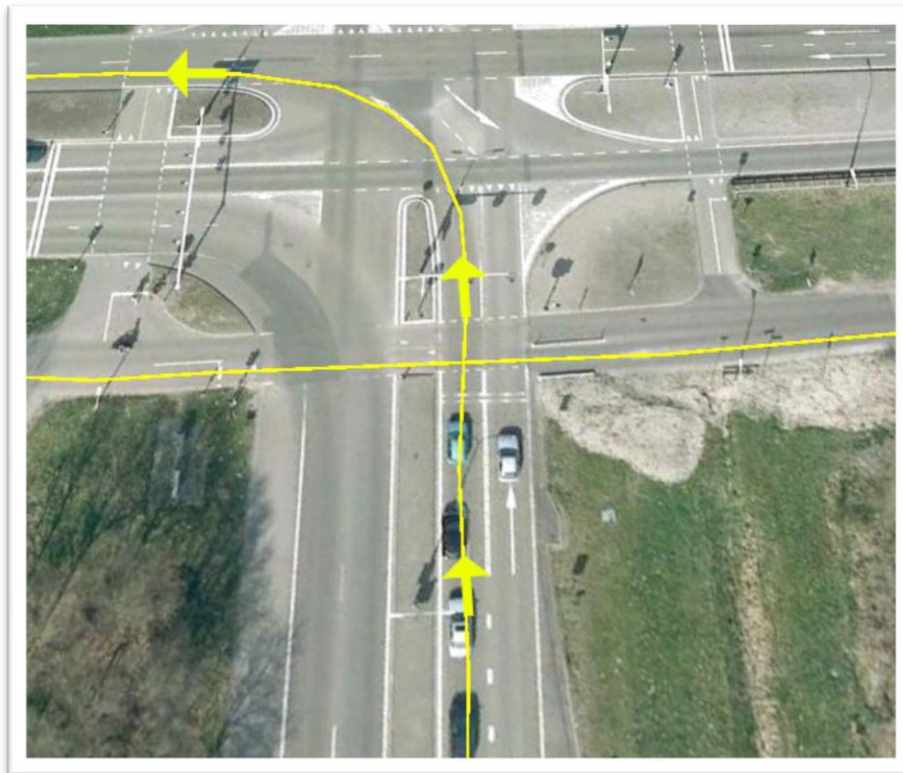

Per auto: vanuit richting Almere (A27):

Neem afrit 35 Huizen Sla linksaf en houd vervolgens links aan.

Bij de 2de stoplichten linksaf en dan weer links afslaan de Gooijerweg op.

Voorbij de stoplichten rechtdoor. Let goed op dat u bij deze stoplichten op de witte streep staat!